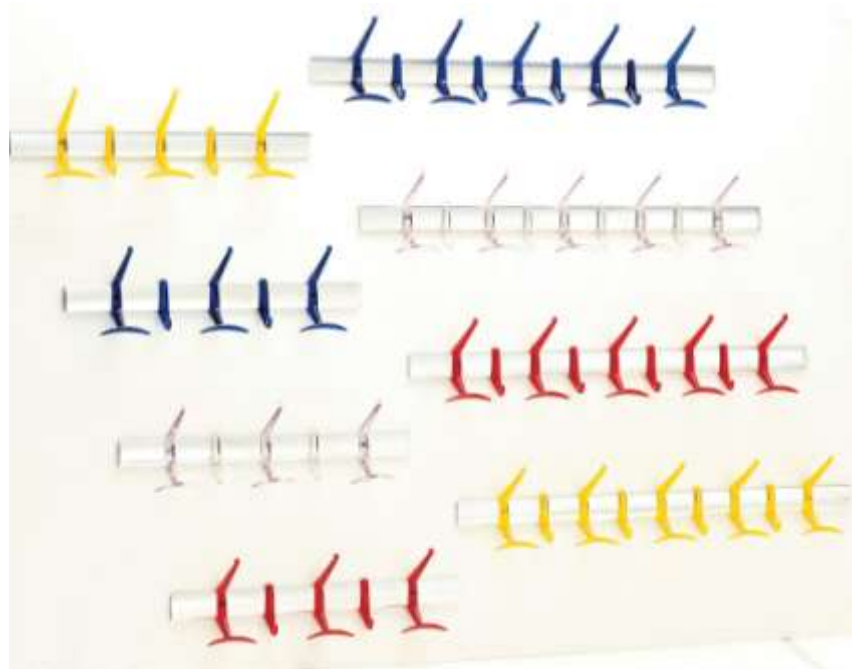

KARTELL

Perchero **MURAL**

KARTELL

Diseño: Olaf Von Bohr

Un clásico del diseño Kartell años 70 renovado con nuevos materiales y acabados. Disponible en la versión transparente en los colores: cristal, rojo anaranjado, azul cobalto y amarillo cedro, en la versión de opacos: blanco o negro.

Medida: 10,5 Ø x 5 cm.

Perchero **ALTA TENSIONE**

KARTELL

Diseño: Enzo Mari

Funcional y en colores, Alta tensione es un perchero práctico que se integra fácilmente en cualquier rincón de la casa. Su base y montante realizado en acero, soportes y ganchos en aluminio y cúpula en PMMA coloreado en el compuesto de moldeo pintado antiarañazos.

Medida: 40 Ø x 170 cm de altura.

Perchero **HANGER**

KARTELL

Diseño: Alberto Meda

La colección de percheros Hanger armoniza elegancia y funcionalidad con acierto, gracias a la refinada combinación de los colores y acabados. Disponible en la versión de pie y en la barra de 60 y 90 cm, está dotado de colgadores móviles que aseguran un uso más práctico. La versión de pie dispone de un espacio para los paraguas. Acabados de los colgadores: cristal, rojo anaranjado, azul cobalto, amarillo cedro y negro opacos.

Medida: 40 Ø x 170 cm de altura.

Perchero **SEGMENTI**

KARTELL

Diseño: Michele De Lucchi

El perchero con paragüero se caracteriza por un diseño simple y por tener el perchero superior disponible del mismo color también en la versión de pared. La línea se completa con la papelera de base cuadrada de ABS. Sólo disponible en color negro.