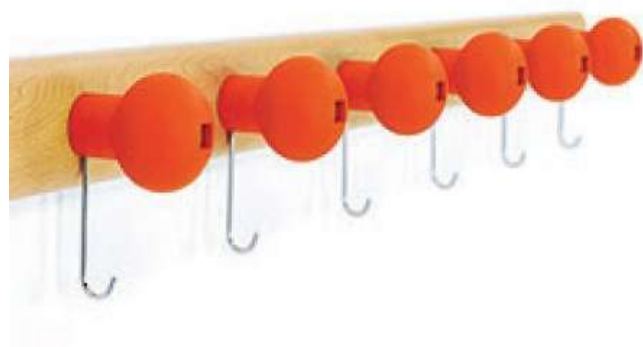

Medida: 60/100,5 x 10 x 20 cm de altura.

Colgador **BRIDGE**

MAGIS

Diseño: Stefano Giovannoni

Colgador de pared. Módulo base de metacrilato. Este colgador tiene la particularidad de que se puede ir añadiendo módulos sucesivamente. Acabados colores translúcidos: gris, azul y neutro.

Medida: 65 x 8,5 x 36,5 cm h (Mod base) 35 x 8,5 x 36,5 cm h (alargamiento)

Colgador **GLOBO**

Diseño: Enzo Mari

MAGIS

Colgador de pared de polipropileno, gancho de acero inoxidable. Acabados: verde, amarillo claro, gris, azul, naranja y blanco. Disponible por individual o en tablilla de pared en madera de haya y 6 colgadores del mismo color.