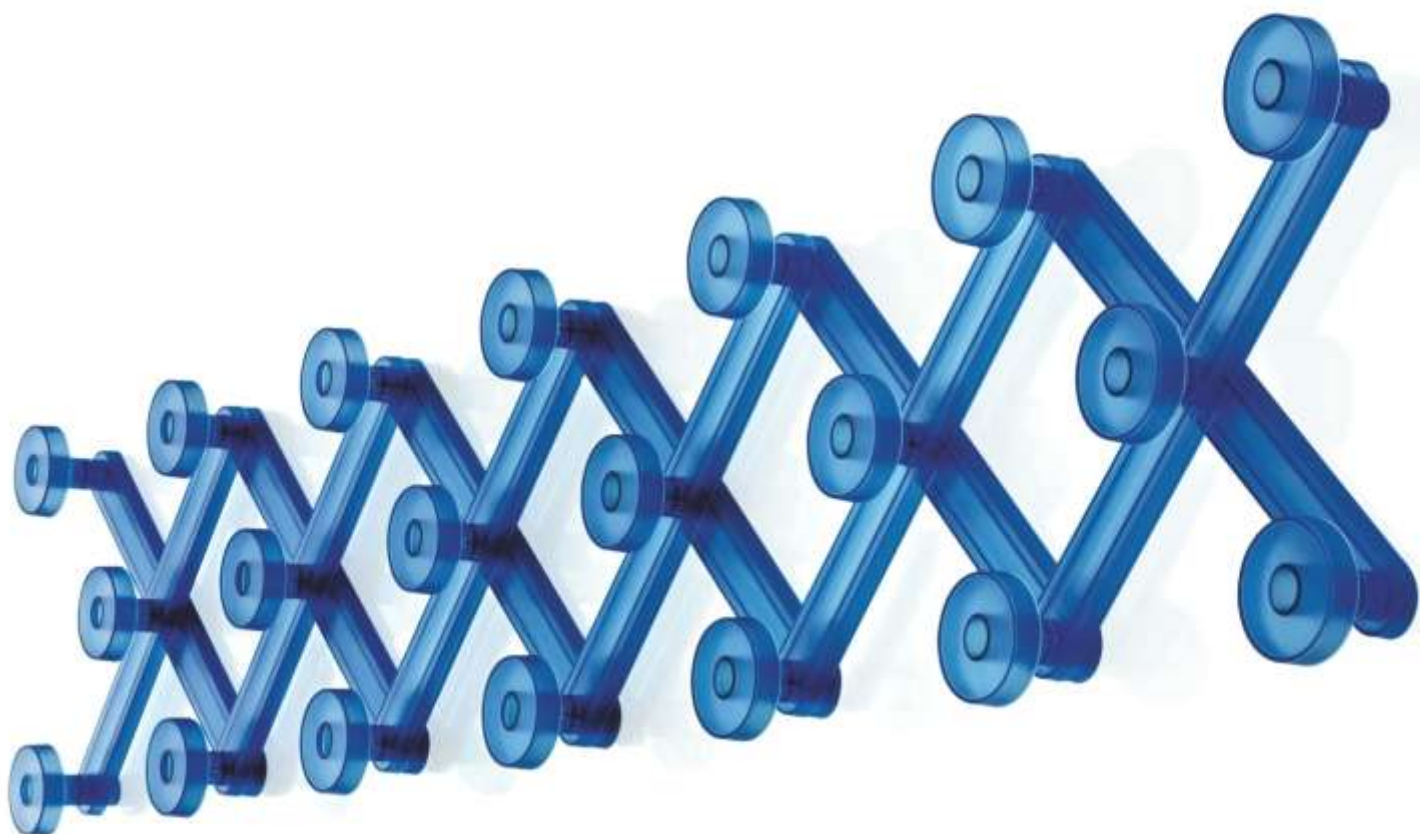

Colgador **BRIDGE**

MAGIS

Diseño: Stefano Giovannoni

Colgador de pared. Módulo base de metacrilato. Este colgador tiene la particularidad de que se puede ir añadiendo módulos sucesivamente. Acabados colores translúcidos: gris, azul y neutro.

Medida: 65 x 8,5 x 36,5 cm h (Mod base) 35 x 8,5 x 36,5 cm h (alargamiento)