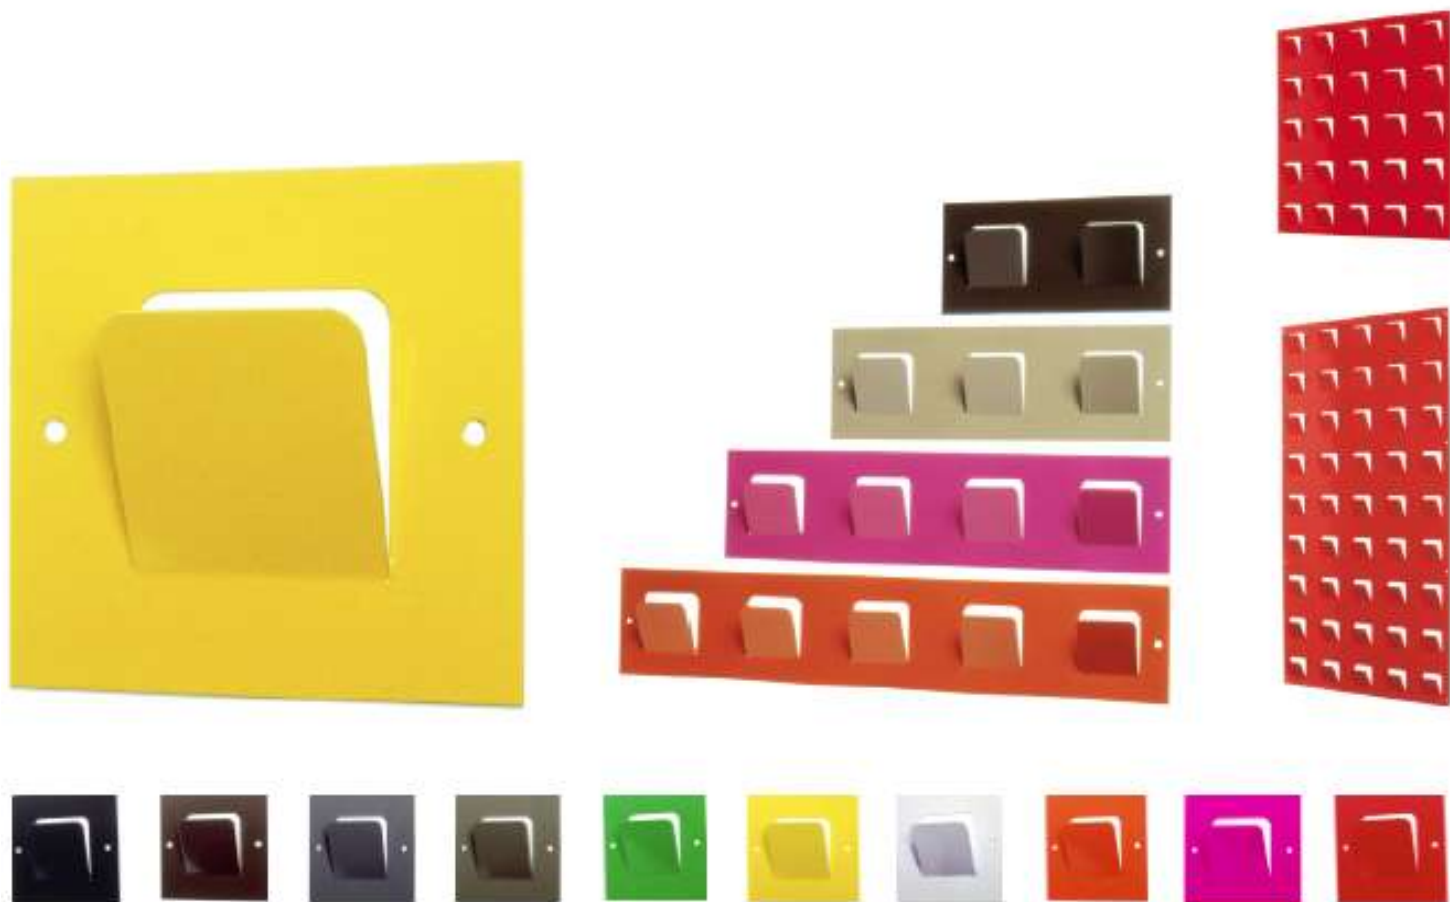

Colgador **PORTEMANTO**

Diseño: Marie Thurnauer

PETITES PRODUCTIONS

Colgador de pared realizado en acero lacado (posibilidad de elegir entre diez colores distintos) y 7 tamaños.

Medida: Varias medidas a elegir.